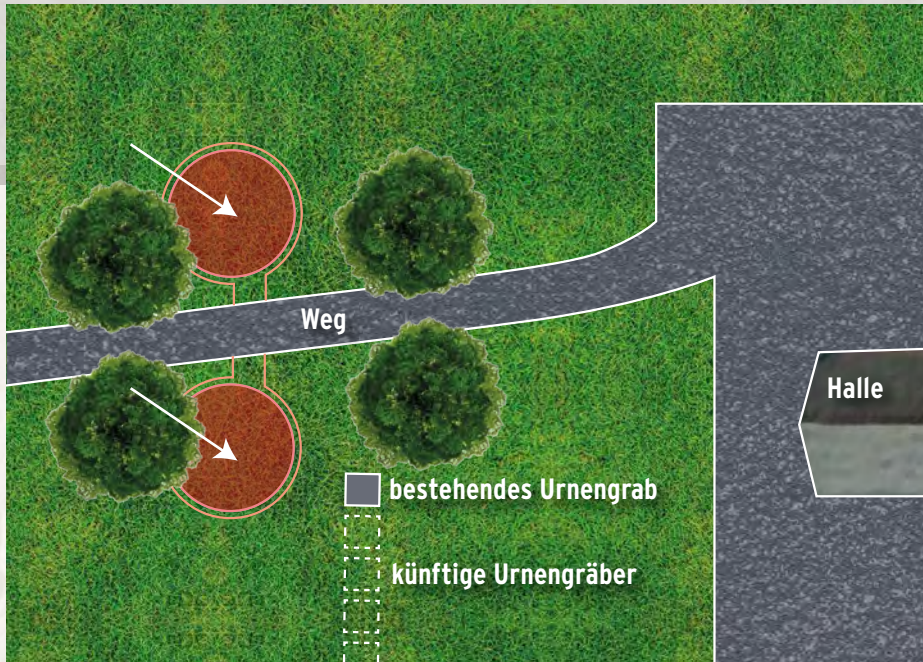

# *Urnsäulenanlage am Ortsfriedhof Wolfau*

Errichtung 2021

Die beiden kreisförmigen Anlagen entstehen links und rechts des Weges, zwischen den vier Bäumen. Bei Bedarf kann noch um zwei kreisförmige Anlagen erweitert werden.

Die erste Frist beginnt mit Vertragsabschluss bzw. mit Fertigstellung der Urnensäulenanlage zu laufen.

Es werden zwei verschiedene Typen von Urnensäulen aufgestellt.

**hochformatige Form**  
(40 cm breit, 100 cm hoch)